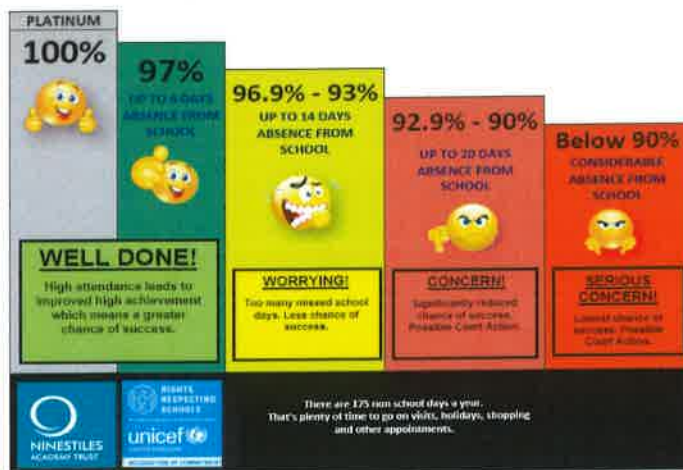

নিয়মিত অনুপস্থিতি হলে আমরা কিভাবে তা ডিল করবো ?

কোন ছাত্রের ইপস্থিতি ৯০% এর নিচে হলে তা ধরে নেয়া হবে নিয়মিত অনুপস্থিতি বা পিএ. ছাত্রদের খারাপ উপস্থিতির বেলায় স্কুলের পক্ষ থেকে স্থানীয় কতৃপক্ষ আইনী পদক্ষেপে নিবে যার মোখাপেক্ষী হতে পারেন। নাইনস্টাইলস স্কুল শক্ত ভাবে ক্রমাগত প্রচেষ্টা চালিয়ে যাবে স্কুলে উপস্থিতির হার সর্বপোরী জাতীয় উপস্থিতি ৯৭% এর উর্দে উন্নিত করার জন্য। ইহার একটি অংশ হিসাবে আমরা ক্রমাগতভাবে আমাদের সকল ছাত্রের অভিাবক/কেয়ারার এবং পরিবার বর্গেকে চমৎকার উপস্থিতির জন্য সাহায্য করার জন্য কাজ করে যাবো।

আসল সত্য বিষয়:

এখন আমরা কি আপনাদের দৃষ্টি আকর্ষণ করতে পারি নিচের চার্টে আপনারা দেখতে পাবেন স্কুলে অনুপস্থিতির কারণে কতটি দিনের ক্ষতি স্বাধিত হচ্ছে। এই স্কুল কামাইয়ের ফলে ছাত্ররা এককভাবে এবং পুরা ক্লাস তাদের শিক্ষার ব্যাপারে কতটুকু প্রভাব বা বাধাগ্রস্ত হচ্ছে। গবেষণায় দেখা গেছে যেসব ছাত্ররা নিয়মিত স্কুলে উপস্থিত হয় না তহারা তাদের নিয়মিত লেখাপড়ায় পিছিয়ে পড়ে এবং পরীক্ষায় ভাল ফল করতে পারে না, বন্ধুত্ব বজায় রাখতে সমস্যা হয়, স্কুলের বিভিন্ন সামাজিক প্রোগ্রাম থেকে বঞ্চিত থাকে এবং বেশীর ভাগই সম্ভাবনা থাকে তারা বিভিন্ন অপরাধের সাথে জড়িত হয়ে পড়ে যায়।

আমাদের সকল ছাত্রের লক্ষ্য থাকতে হবে প্লাটিনাম বা সবুজ রংয়ের রিপোর্টে আওতায় থাকতে। যাহা সর্বশ্রেষ্ঠ উপস্থিতি বলে গন্য হবে। যেসব ছাত্রদের উপস্থিতি আন্ডার এ কোঠায়, ঈষৎ লাল, বা লাল জোনের মধ্যে থাকবে তাদেরকে নিয়ে আমরা উদ্বিগ্নতায় থাকবো এবং তাদের উপস্থিতি বাড়ানোর জন্য আমরা সাথে সাথে পদক্ষেপ নিবো।